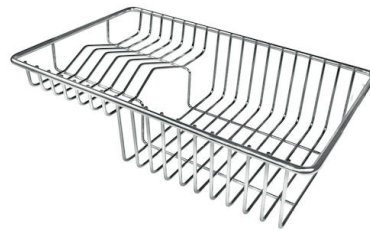

Material

Edelstahl AISI 304

Textur

Gebürstet

Basis

90 cm

Abmessungen

820x450 mm

SPÜLBECKEN MIT ENGEM RADIUS Quadratische Spülen mit modernem Design und erhöhtem Fassungsvermögen. Für minimale Ästhetik in Kombination mit maximaler Praktikabilität.

TECHNISCHE DATEN

OPTIONALES ZUBEHÖR

Edelstahlkorb
8612 000

Edelstahl-Nudelsieb
8154 000

Schneidebrett aus HPDE
8657 001

Schneidebrett Twin aus HPDE
8644 101

Tellerkorb aus Edelstahl
8100 303
* nur in Kombination mit dem Zubehör
8644 101

Tellerständer aus Edelstahl
8100 154

Weiße Wanne
8153 100

Weißer Korb
8612 100

Perforierte Edelstahlwanne
8151 000
* nur in Kombination mit dem Zubehör
8644 101

**Satz Reibe mit Halterung für Ring
und Auffangschale**
8159 101
* nur in Kombination mit dem Zubehör
8644 101