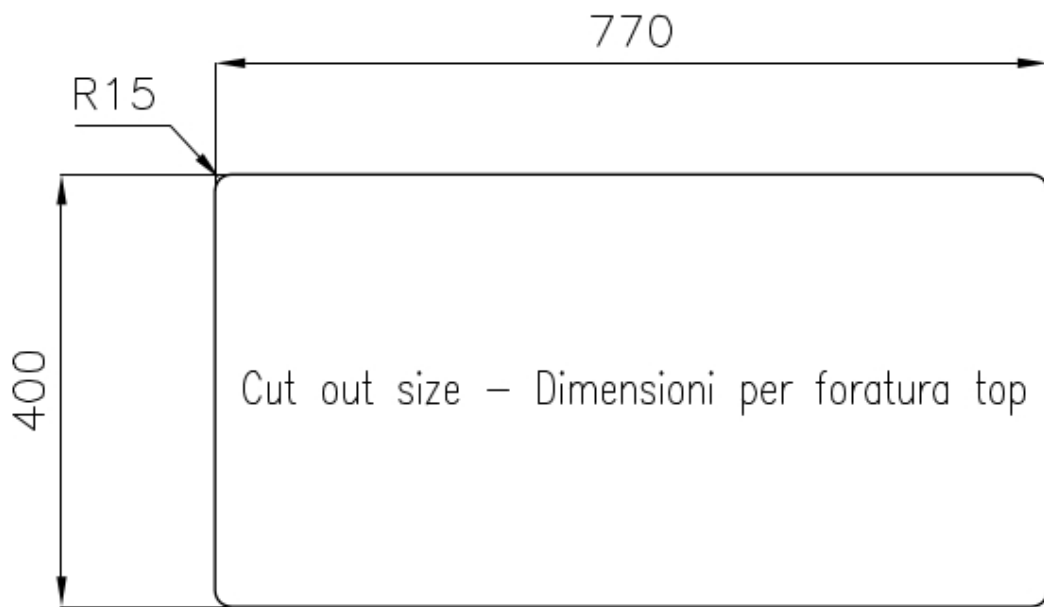

OPTIONALES ZUBEHÖR